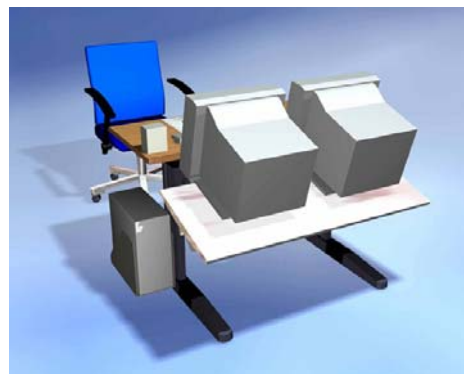

Componentes:

- Superficies de trabajo de hasta 2.000x900 mm.
- Columnas de acero de 2100 mm.
- Canalización cables de aluminio anodizado
- Estantes y bandejas inclinables
- Portateclados telescópicos
- Angulos de 45°, 60° y 90°
- Armarios rack 19" integrados en la estructura
- Doble columna de acero. Carga hasta 1.500 Kg.
- Plataformas deslizantes a nivel suelo
- Sistema de división horizontal multinivel
- Montaje con una simple llave "Allen"
- Ampliable, reubicable
- Bandejas multifuncionales
- Elementos para monitores TFT

Seguridad

Mobiliario Técnico Spectro-Data de Lampertz

Una solución modular multinivel para la organización de equipamientos técnicos

Las bandejas multifunciones, ajustables en altura e inclinación, permiten integrar hardware de distintos tamaños. Desde monitores, faxes e impresoras, dejando mayor espacio libre en la superficie de trabajo.