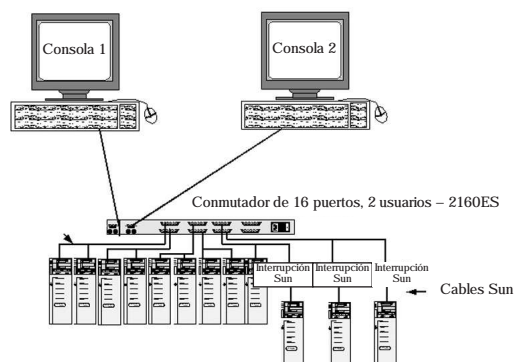

Ramón y Cajal, 5 - 28100 Alcobendas (Madrid) Tlf. 91 662 51 08 Fax. 91 661 30 77
www.ssiseguridad.com ssi@ssiseguridad.com

Avocent International Limited
European Headquarters
Avocent House
Shannon Free Zone
Shannon, Co Clare, Ireland.
Tel: 00 353 61 471 877
Fax: 00 353 61 471 871
www.avocent-europe.com

Avocent International Limited
Asia Pacific
15-01 Amara Corporate Tower
100 Tras Street
Singapore 079027
Tel: 0065 227 3773
Fax: 0065 223 9155

Avocent Corporation
4991 Corporate Drive
Huntsville, AL 35805
USA
Tel: 001 256 430 4000
Fax: 001 256 430 4031
www.avocent.com