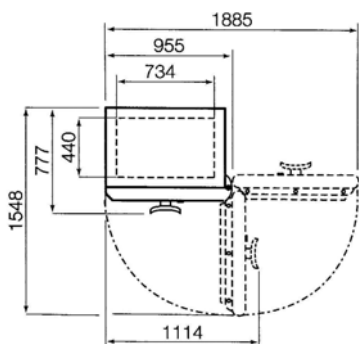

**Dis-Data-Safe
S/SE 15**

Dis-Data Safe S15	Modelo S15	Modelo SE15
Nº Catálogo	10113500	10114500
Certificación	S 120 DIS	S 120 DIS
Nº de cerrojos	14	14
Dimensiones Externas (mm.):		
Alto	1850	1850
Ancho	1193	1193
Fondo	918	918
Mínima dimensión sin puerta (mm.)	770	770
Dimensiones Internas (mm.):		
Alto	1450	1450
Ancho	855	855
Fondo	478	478
Volumen interno (litros):	590	590
Peso total (Kg.)	922	1150
Peso sin puerta (Kg.)	630	814