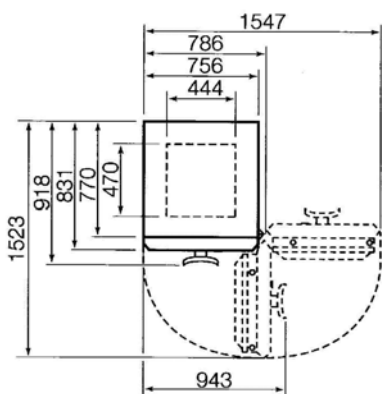

**DIS-DATA Safe  
S/SE 13**

<b>Dis-Data Safe S13</b>	Modelo S13	Modelo SE13
Nº Catálogo	10113300	10114300
Certificación	S 120 DIS	S 120 DIS
Nº de cerrojos	10	10
Dimensiones Externas (mm.):		
Alto	1293	1293
Ancho	786	786
Fondo	918	918
Mínima dimensión sin puerta (mm.)	770	770
Dimensiones Internas (mm.):		
Alto	895	895
Ancho	446	446
Fondo	478	478
Volumen interno (litros):	191	191
Peso total (Kg.)	445	543
Peso sin puerta (Kg.)	326	404