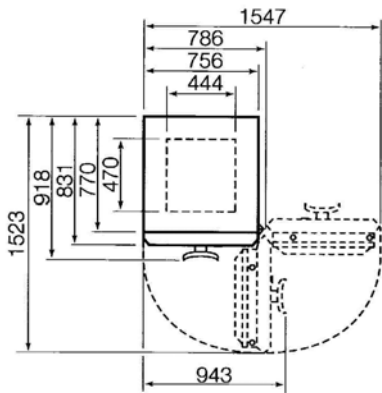

**Dis-Data-Safe  
S/SE 12**

<b>Dis-Data Safe S12</b>	Modelo S12	Modelo SE12
Nº Catálogo	10113200	10114200
Certificación	S 120 DIS	S 120 DIS
Nº de cerrojos	10	10
Dimensiones Externas (mm.):		
Alto	1050	1050
Ancho	786	786
Fondo	918	918
Mínima dimensión sin puerta (mm.)	770	770
Dimensiones Internas (mm.):		
Alto	652	652
Ancho	446	446
Fondo	478	478
Volumen interno (litros):	139	139
Peso total (Kg.)	380	460
Peso sin puerta (Kg.)	282	350