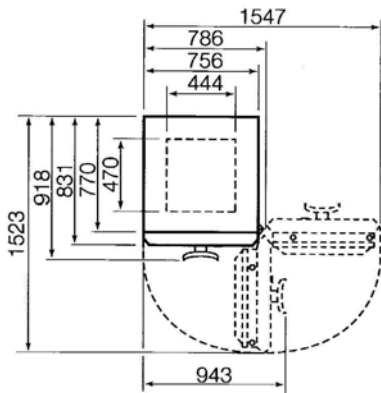

DIS-DATA Safe S/SE 11

Dis-Data Safe S11	Modelo S11	Modelo SE11
Nº Catálogo	10113100	10114100
Certificación	S 120 DIS	S 120 DIS
Nº de cerrojos	8	8
Dimensiones Externas (mm.):		
Alto	730	730
Ancho	786	786
Fondo	918	918
Mínima dimensión sin puerta (mm.)	770	770
Dimensiones Internas (mm.):		
Alto	332	332
Ancho	446	446
Fondo	478	478
Volumen interno (litros):	71	71
Peso total (Kg.)	288	320
Peso sin puerta (Kg.)	223	248