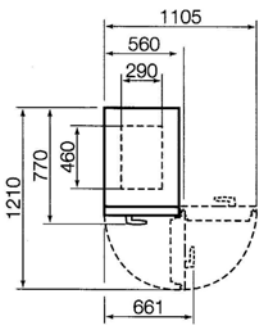

Dis-Data-Safe S 100

Dis-Data Safe S100	Modelo S100
Nº Catálogo	10115510
Certificación	S 60 DIS
Dimensiones Externas (mm.):	
Alto	712
Ancho	560
Fondo	77
Mínima dimensión sin puerta (mm.)	722
Dimensiones Internas (mm.):	
Alto	390
Ancho	290
Fondo	460
Volumen interno (litros):	52
Peso total (Kg.)	221
Altura total (mm.)	730