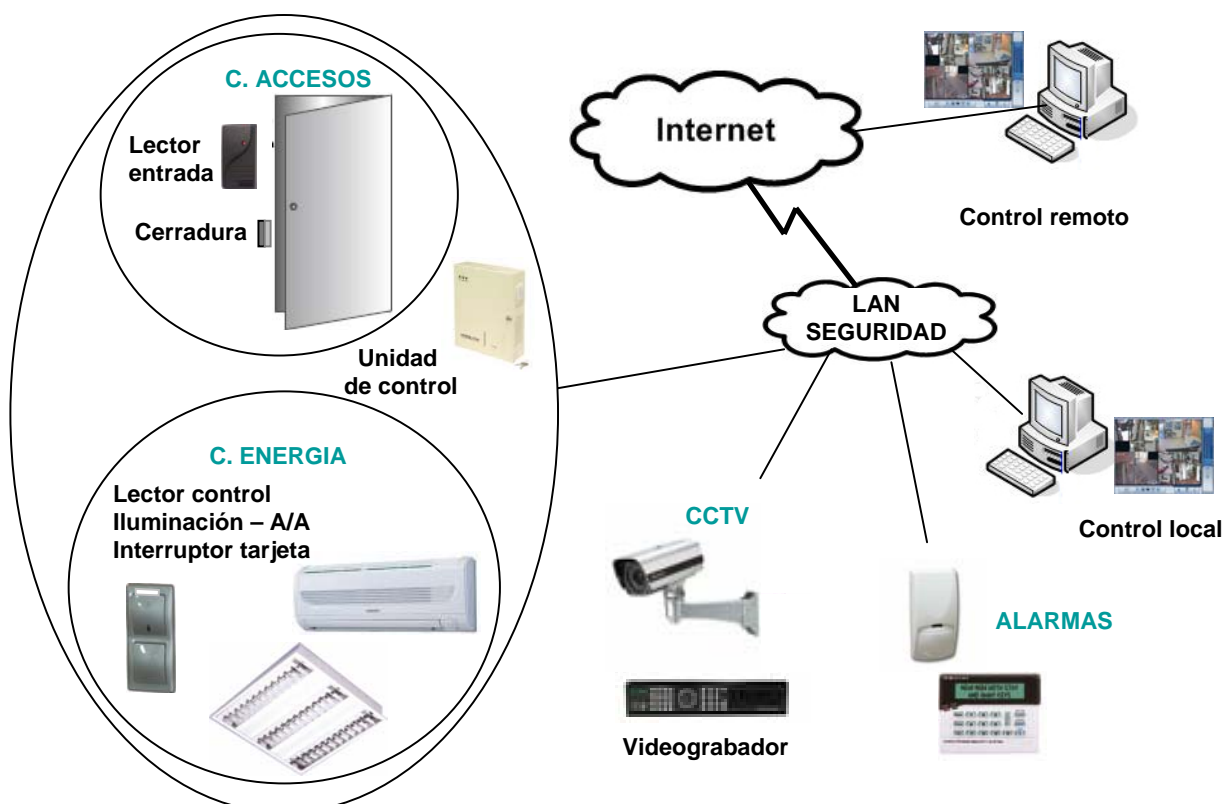

SSI es una ingeniería con más de doce años de experiencia en la integración de sistemas de seguridad y control, en centros de datos, salas técnicas y espacios singulares que requieren un alto grado de protección.

La proyección técnica de todas las instalaciones de seguridad, de acuerdo con la política corporativa de seguridad del Cliente, se implementan con materiales y equipos de última generación e infraestructuras específicas para las soluciones a adoptar.

La definición de dotaciones con las que se equipará el Centro, y las infraestructuras que serán preciso instalar para el correcto funcionamiento del mismo, así como un detalle presupuestario de todo ello, es objeto de un documento contractual, cerrado en precio y plazo, como **proyecto “llave en mano”**.

¿QUÉ ES LA SOLUCIÓN BCA?

El sistema Building Control Automation es un nuevo concepto de seguridad integral y desarrollo sostenible que permite además de gestionar toda la seguridad del centro (control de accesos, intrusión, CCTV...) el poder gestionar la energía de cada despacho (Iluminación, A/A, enchufes...) de manera racional, apagando los dispositivos cuando los usuarios no están en el despacho.