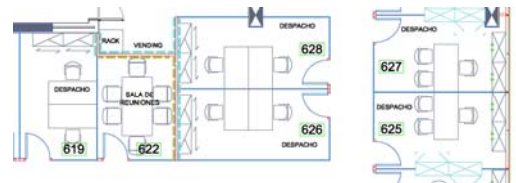

## MÓDULO CONTROL DE ACCESOS

- Arquitectura individual para cada despacho
- Distintas tecnologías de lectura
- Hasta 512 lectores de control
- Sistema en red TCP/IP, bus RS485
- Software de fácil manejo
- Integración en mecanismos eléctricos estándar
- Gráficos de plantas, puertas equipos, etc.